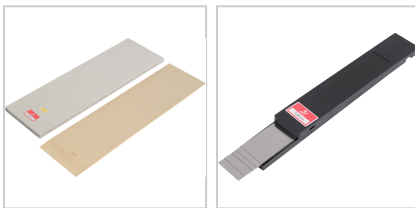

Unterlagsfolie Zuschnitt B100mm rostfrei L500mm S0,02mm

86,39 €*

Preise inkl. MwSt. zzgl. Versandkosten

Artikelnummer: **315320,02**

Material Stahl: Kohlenstoffstahl, kaltgewalzt, gehärtet, blanke Oberfläche, Toleranz nach EN 10140 C

Material INOX: rost- und säurebeständiger Edelstahl, kaltgewalzt, federhart, blanke Oberfläche, Toleranz siehe Tabelle "Dickentoleranz"

Material Messing: Messing CuZn37, hartgewalzt, blanke Oberfläche, Toleranz siehe Tabelle "Dickentoleranz"

Lieferumfang:

Unterlagsfolie und Etui

Eigenschaften

Einsatz:

Justieren, Ausrichten, Ausgleichen, Unterlegen, Anpassen, Einrichten, Nachstellen

Ausführungen

Code	VPE	Stärke (mm)	Material	B (mm)	L (mm)	VE	Preis/VE
315210,01	10	0,01	Stahl	50	300	1 Pack	99,84 €
315320,01	5	0,01	INOX	100	500	1 Pack	125,78 €
315320,015	5	0,015	INOX	100	500	1 Pack	125,78 €
315430,015	5	0,015	INOX	150	500	1 Pack	163,15 €
315210,02	10	0,02	Stahl	50	300	1 Pack	54,98 €