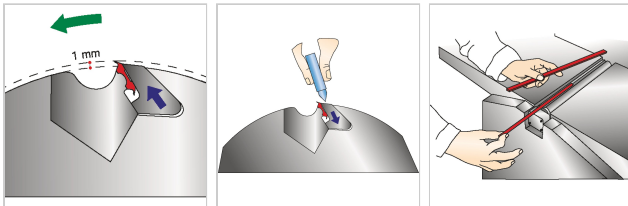

Wendehobelmesser Holzkraft Tera 300 x 10 x 2,3 mm Chrom (3 Stück)

holzkraft
 Holzbearbeitungsmaschinen

36,77 €*

Preise inkl. MwSt. zzgl. Versandkosten

Artikelnummer: **ST5270300**

Dimensionen: **340x30x10**

Qualität zu günstigen Preisen

- Hobelmesserwechsel in Sekunden
- Kein Einstellen und Schrauben mehr
- Durch Fliehkraft-Messerbefestigung selbstarretierend
- Besonders geräuscharm

Hersteller

Stürmer Maschinen GmbH