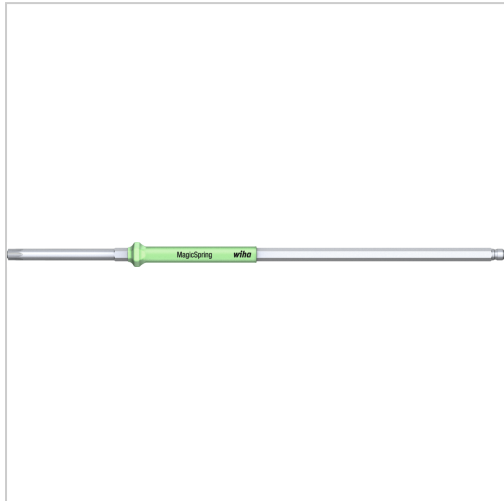

## Wechselklinge TORX® mit MagicSpring® L175mm T15

**wiha**   
 Tools that work for you

**10,83 €\***

Preise inkl. MwSt. zzgl. Versandkosten

Artikelnummer: **42884215**

mit Wiha ChromTop®-Klingenspitze für höchste Maßhaltigkeit, mit MagicSpring®-Festhaltefeder, durchgehend gehärtet

### Eigenschaften

Farbe:	dunkelgrün
L (mm):	175
Material:	Chrom-Molybdän-Vanadium-Stahl
aufnahme:	4 mm, Außensechskant
Antriebsart:	Torx®

### Ausführungen

Code	max- Drehmoment (Nm)	Größe	VE	Preis/VE
4288426	0,6	TX6	1 piece	10,83 €
4288427	0,9	TX7	1 piece	10,83 €
4288428	1,3	TX8	1 piece	10,83 €
4288429	2,5	TX9	1 piece	10,83 €
42884210	3,8	TX10	1 piece	10,83 €

Code	max- Drehmoment (Nm)	Größe	VE	Preis/VE
<b>42884215</b>	<b>5,5</b>	<b>TX15</b>	<b>1 piece</b>	<b>10,83 €</b>
42884220	8	TX20	1 piece	10,83 €
42884225	8	TX25	1 piece	10,19 €