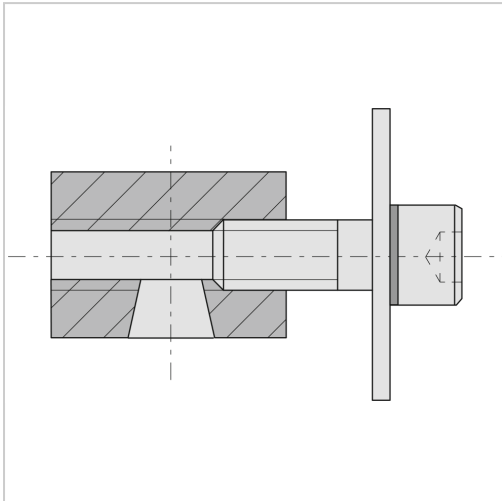

Befestigungsteil

WOHLHAUPTER

35,46 €*

Preise inkl. MwSt. zzgl. Versandkosten

Artikelnummer: **12471**

zum Befestigen des Wendepplattenhalters auf
Feindrehwerkzeugen

Eigenschaften

Einsatz:

für Feindrehwerkzeug (Art.-Nr. 12438...) in
Kombination mit Wendepplattenhalter (Art.-Nr.
12453... und 124538...)