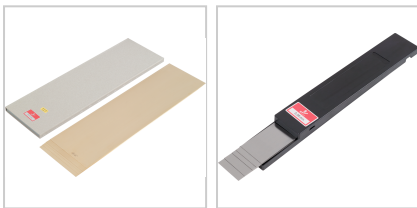

Unterlagsfolie Zuschnitt L500mm B150mm rostfrei S0,50mm

95,91 €*

Preise inkl. MwSt. zzgl. Versandkosten

Artikelnummer: **315430,50**

Material Stahl: Kohlenstoffstahl, kaltgewalzt, gehärtet, blanke Oberfläche, Toleranz nach EN 10140 C

Material INOX: rost- und säurebeständiger Edelstahl, kaltgewalzt, federhart, blanke Oberfläche, Toleranz siehe Tabelle "Dickentoleranz"

Material Messing: Messing CuZn37, hartgewalzt, blanke Oberfläche, Toleranz siehe Tabelle "Dickentoleranz"

Lieferumfang:

Unterlagsfolie und Etui

Eigenschaften

Einsatz:

Justieren, Ausrichten, Ausgleichen, Unterlegen, Anpassen, Einrichten, Nachstellen

Ausführungen

Code	VPE	Stärke (mm)	Material	B (mm)	L (mm)	VE	Preis/VE
315210,01	10	0,01	Stahl	50	300	1 Pack	99,84 €
315320,01	5	0,01	INOX	100	500	1 Pack	125,78 €
315320,015	5	0,015	INOX	100	500	1 Pack	125,78 €
315430,015	5	0,015	INOX	150	500	1 Pack	163,15 €
315210,02	10	0,02	Stahl	50	300	1 Pack	54,98 €