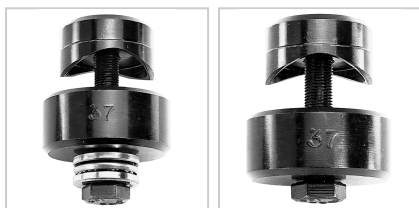

Rundlocher Standard-Ausführung L45mm M10x1 D20,5mm

29,63 €*

Preise inkl. MwSt. zzgl. Versandkosten

Artikelnummer: **4581020,5**

bestehend aus der Matritze, dem Stempel und der Druckschraube, Betätigung erfolgt mittels Schraubenschlüssel oder Hydraulikwerkzeug

Eigenschaften

Einsatz:

zum Stanzen von Löchern in unterschiedlichen Materialien, wie Nirosta-, Kupfer-, Messing-, Aluminium- und Eisenblechen, besonders geeignet für Arbeiten an schwer zugänglichen Stellen, beispielsweise in Schaltschränken, an Armaturentafeln usw.

Material:

Werkzeugstahl

Ausführungen

Code	Ausführung	Lochdurchmesser (mm)	Schraubengröße	Schraublänge (mm)	max-Blechstärke (mm)	VE	Preis/VE
------	------------	----------------------	----------------	-------------------	----------------------	----	----------