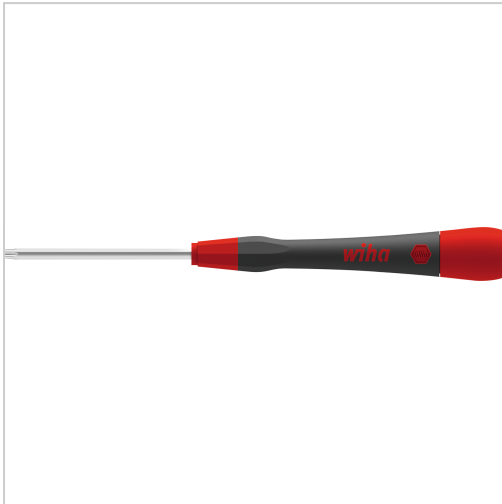

Schraubendreher Elektronik PicoFinish® Torx® L60mm GL160mm T20

wiha 
Tools that work for you

11,30 €*

Preise inkl. MwSt. zzgl. Versandkosten

Artikelnummer: **4363320**

mit WIHA ChromTop®-Spitzen für höchste Maßhaltigkeit, PicoFinish-Griff mit Drehkappe und Schnelldrehzone

Eigenschaften

Material:	Chrom-Molybdän-Vanadium-Stahl
Oberfläche:	mattverchromt
Antriebsart:	Torx®

Ausführungen

Code	L (mm)	Klingenlänge (mm)	Größe	VE	Preis/VE
436331	134	40	TX1	1 Stück	15,35 €
436332	134	40	TX2	1 Stück	15,35 €
436333	134	40	TX3	1 Stück	15,35 €
436334	134	40	TX4	1 Stück	15,35 €
436335	134	40	TX5	1 Stück	13,92 €
436336	140	40	TX6	1 Stück	10,59 €
436337	140	40	TX7	1 Stück	10,59 €

Code	L (mm)	Klingenlänge (mm)	Größe	VE	Preis/VE
436338	140	40	TX8	1 Stück	10,59 €
436339	150	50	TX9	1 Stück	10,71 €
4363310	150	50	TX10	1 Stück	10,71 €
4363315	160	60	TX15	1 Stück	11,30 €
4363320	160	60	TX20	1 Stück	11,30 €