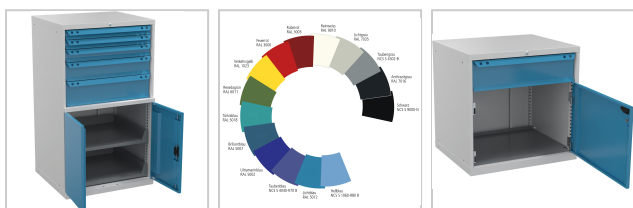

## Maschinenschrank mit 2 Schubladen 80kg RAL7035/5012 H800 x T695 x B605mm

**900,83 €\***

Preise inkl. MwSt. zzgl. Versandkosten

Artikelnummer: **911004605**

- alle Schubladen mit 100 % Vollauszug (VA) - große Auswahl an Unterteilungsmaterial - maximale Kipsicherheit durch absolute Schubladensperre (es kann immer nur eine Schublade geöffnet werden) - Schienen laufen auf POM(Polyoxymetylen)-Rollen, das ist ein hochmolekularer thermoplastischer Kunststoff mit niedrigen Reibwerten und hoher Dimensionsstabilität - Schließung über RONIS-Zylinderschloss mit 2 Schlüsseln

### Eigenschaften

Farbe Front:	RAL 5012 lichtblau
Farbe Korpus:	RAL 7035 lichtgrau
Garantie:	5 Jahre
Material:	Stahl
Oberfläche:	pulverbeschichtet
T (mm):	695
Tragfähigkeit (kg):	4000
Tragfähigkeit der Schubladen (kg):	80

## Ausführungen

Code	Ausführung	H (mm)	B (mm)	Schubladen- ronthöhe (mm)	VE	Preis/VE
911055805	2 Schubladen, 1 Tür, 2 Auszugsböde n	1000	805	100/100	1 Stück	1.575,56 €
911085805	5 Schubladen, 1 Tür, 2 Auszugsböde n	1400	805	75/75/100/15 0/200	1 Stück	1.977,78 €
911002605	1 Schublade, 1 Tür	800	605	200	1 Stück	825,86 €
<b>911004605</b>	<b>2 Schubladen, 1 Tür</b>	<b>800</b>	<b>605</b>	<b>100/100</b>	<b>1 Stück</b>	<b>900,83 €</b>
911079805	4 Schubladen, 1 Tür, 2 Auszugsböde n	1200	805	100/100/100/ 100	1 Stück	1.930,18 €
911002805	1 Schublade, 1 Tür	800	805	200	1 Stück	891,31 €
9110791005	4 Schubladen, 1 Tür, 2 Auszugsböde n	1200	1005	100/100/100/ 100	1 Stück	1.746,92 €
9110851005	5 Schubladen, 1 Tür, 2 Auszugsböde n	1400	1005	75/75/100/15 0/200	1 Stück	2.025,38 €
9110551005	2 Schubladen, 1 Tür, 2 Auszugsböde n	1000	1005	100/100	1 Stück	1.426,81 €
911004805	2 Schubladen, 1 Tür	800	805	100/100	1 Stück	1.103,13 €