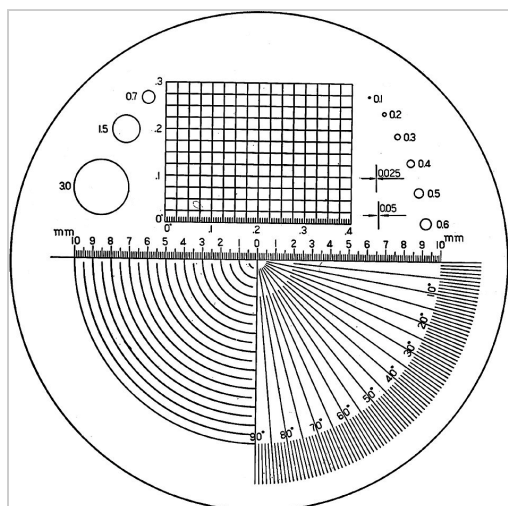

Messskala Raster Durchmesser Winkel Radius Strichbreite

ESCHENBACH

35,40 €

Preise exkl. MwSt. zzgl. Versandkosten

Artikelnummer: **3590212**

Typ B, Ø 23 mm, Polarnetz, Winkel, Radius

Ausführung: Skala 10-0-10 mm, Ablesung 0,1 mm

Skala 0"-0,4", Ablesung 0,05"

Ø 0,1-0,7 mm, Stufung 0,1 mm

Ø 1,5 mm und 3,0 mm

Winkel 0°-360°, Ablesung 1°

Radien 0-10 mm, Stufung 0,5 mm

Strichbreite 0,025 mm und 0,5 mm

Lieferumfang:

Präzisions-Messskala im Etui

Eigenschaften

Einsatz: für Präzisions-Messlupe (Art.-Nr. 359022)

Material: Silikat