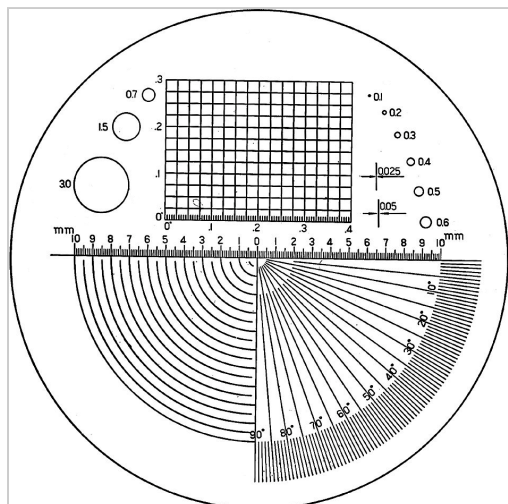

## Messskala Raster Durchmesser Winkel Radius Strichbreite

**ESCHENBACH**

**41,65 €\***

Preise inkl. MwSt. zzgl. Versandkosten

Artikelnummer: **3590212**

Typ B, Ø 23 mm, Polarnetz, Winkel, Radius

**Ausführung:** Skala 10-0-10 mm, Ablesung 0,1 mm

Skala 0"-0,4", Ablesung 0,05"

Ø 0,1-0,7 mm, Stufung 0,1 mm

Ø 1,5 mm und 3,0 mm

Winkel 0°-360°, Ablesung 1°

Radien 0-10 mm, Stufung 0,5 mm

Strichbreite 0,025 mm und 0,5 mm

**Lieferumfang:**

Präzisions-Messskala im Etui

### Eigenschaften

**Einsatz:** für Präzisions-Messlupe (Art.-Nr. 359022)

**Material:** Silikat