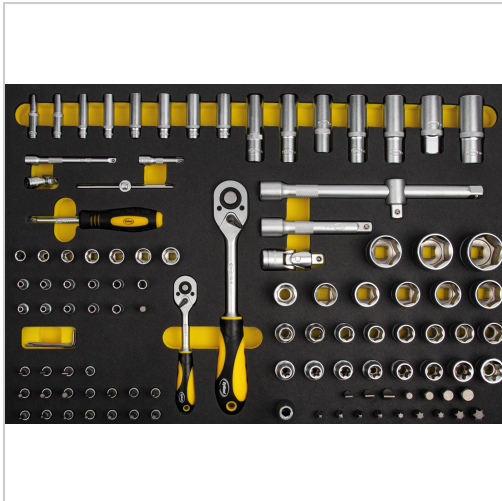

## Steckschlüssel Satz 1/4" + 1/2" 108-tlg. 1/1 Systemeinlage

**189,21 €\***

Preise inkl. MwSt. zzgl. Versandkosten

Artikelnummer: **496260**

System-Schaumstoffeinlage passend für Werkstattwagen und Werkzeugkoffer, feste Anordnung durch präzise Einbettung, bedingt öl- und chemiekalienbeständig durch eine versiegelte PE-Oberfläche

### Lieferumfang:

- 13 Stecknüsse 1/4" Wellenprofil, kurz: SW 4 - 4,5 - 5 - 5,5 - 6 - 7 - 8 - 9 - 10 - 11 - 12 - 13 - 14 mm
- 8 Stecknüsse 1/4" Wellenprofil, lang: SW 6 - 7 - 8 - 9 - 10 - 11 - 12 - 13 mm
- 17 Stecknüsse 1/2" Wellenprofil, kurz: SW 10 - 11 - 12 - 13 - 14 - 15 - 16 - 17 - 18 - 19 - 20 - 21 - 22 - 24 - 27 - 30 - 32 mm
- 5 Stecknüsse 1/2" Wellenprofil, lang: SW 14 - 15 - 17 - 19 - 22 mm
- 5 Stecknüsse 1/4" Torx®: E4 - E5 - E6 - E7 - E8
- 8 Stecknüsse 1/2" Torx®: E10 - E11 - E12 - E14 - E16 - E18 - E20 - E24
- 2 Zündkerzen-Stecknüsse 1/2": SW 16 und 21 mm
- 18 Bit-Stecknüsse 1/4": Schlitz 4 - 5,5 - 6,5 mm, Phillips® PH1 - PH 2, Pozidriv® PZ1 - PZ2, Sechskant SW 3 - 4 - 5 - 6 mm, Torx® T8 - T10 - T15 - T20 - T25 - T27 - T30
- 17 Bits 5/16": Schlitz 8 - 10 - 12 mm, Phillips® PH3 - PH4, Pozidriv® PZ3 - PZ4, Sechskant SW 8 - 10 - 12 - 14 mm, Torx® T40 - T45 - T50 - T55 - T60
- 1 Bit-Adapter-Stecknuss 5/16"
- 1 Akku-Schrauber-Adapter 1/4"

- 2 Verlängerungen 1/4", Länge 50 und 100 mm, mit Antriebssechskant
- 2 Verlängerungen 1/2", Länge 125 und 250 mm
- 1 Schraubendreher 1/4", Vierkant - 1 Stück Kardangelenk 1/4"
- 1 Kardangelenk 1/2" - 1 Stück Quergriff mit Gleitstück 1/4"
- 1 Gleitstück für Verlängerung 1/2"
- 3 Winkelschraubendreher, Sechskant, kurz: SW 1,5 - 2 - 2,5 mm
- 1 Umschaltknarre 1/4", 72 Zähne, Länge 145 mm
- 1 Umschaltknarre 1/2", 45 Zähne, Länge 250 mm
- in 1/1 System-Schaumstoffeinlage