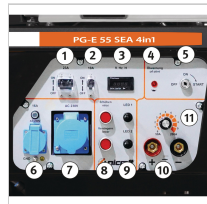

## Synchron-Stromerzeuger Unicraft PG-E 55 SEA 4 in 1

**4.270,91 €\***

Preise inkl. MwSt. zzgl. Versandkosten

Artikelnummer: **ST6706955**

Dimensionen: **875x615x810**

Mobiler Stromerzeuger mit Schweißgerät, Kompressor und eingebautem Lichtmast

- Multifunktionaler Stromerzeuger für die Baustelle und den Outdoor Einsatz dank Schweiß-, Kompressor- und Leuchtfunktion
- Ausgestattet mit Hand- und E-Start
- Choke für problemlosen Kaltstart
- Integrierte AVR-Regelung für eine konstante Stromspannung
- Extrem robust dank Gitterrohrrahmen und Vollgummireifen
- Höhenverstellbarer Lichtmast mit vier LED Lampen für eine perfekte 360° Beleuchtung
- Integrierter Kompressor, perfekt geeignet für Druckluftanwendungen vor Ort
- Zwei Einhand-Schnellkupplungen zum Betreiben von Druckluftwerkzeugen
- Flexibel einstellbarer Schweißstrom bis 200 A - ideal für verschiedene Schweißarbeiten mit der Stabelektrode