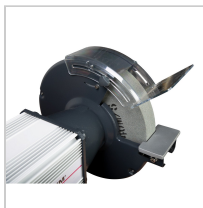

Universalschleifmaschine Optimum OPTIgrind GU 20S (230V)

481,95 €*

Preise inkl. MwSt. zzgl. Versandkosten

Artikelnummer: **ST3101570**

Dimensionen: **580x660x400**

Funktional mit Schleifaufsatz

- Robuste und stabile Universal-Schleifmaschinen mit Schleifband und Schleifscheibe für verschiedenste Materialien
- Schwere, langlebige Industriearbeit mit wartungsfreiem Motor
- Gehäuse aus Aluminiumstrangguss
- Große, schwere Befestigungsflansche und dadurch hohe Scheiben-Rundlaufgenauigkeit
- Schleifaufsatz mit Graphitaufgabe; verhindert Reibung und Hitze
- Anschlag ermöglicht schnelles und bequemes Anschleifen der Werkstücke
- Bandlaufeinstellung ohne Werkzeug - nur über eine Griffschraube einstellbar
- Universal-Korundscheibe und Schleifband im Standardlieferungsumfang

Hersteller

Optimum Maschinen Germany GmbH

Dr.-Robert-Pfleger-Str. 26, 96103 Hallstadt, Deutschland

info@optimum-maschinen.de

Lieferumfang:

- Schleifscheibe Normalkorund fein K80
- Schleifband Normalkorund fein K80