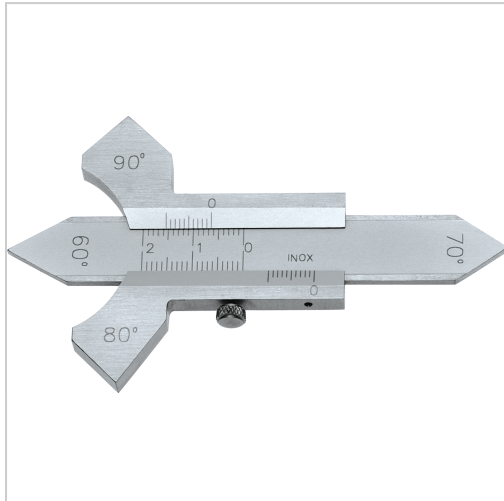

Schweißnahtlehre 60°-90° MB0-20mm Abl. 0,1mm rostfrei

39,63 €*

Preise inkl. MwSt. zzgl. Versandkosten

Artikelnummer: **31601**

Eigenschaften

Ablesung (mm):	0,1
Einsatz:	Messen der Flachsweißnähte V-Naht 60°, 70°, 80° und 90°
Kalibrierung:	K235
Material:	Edelstahl
Messbereich (mm):	0 - 20
Anzeige:	Nonius