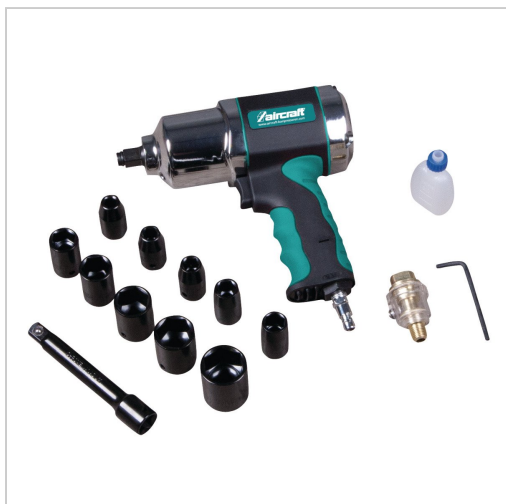

Schlagschrauber-Set 1/2" Aircraft ISS 1/2" Komposit

160,65 €*

Preise inkl. MwSt. zzgl. Versandkosten

Artikelnummer: **ST2401220**

Dimensionen: **105x260x270**

- Handlich und leicht mit schlagfestem Komposit-Gehäuse
- Mit Doppelhammerschlagwerk für raschen Drehmomentaufbau
- Abluftführung über den Handgriff
- Schlagwerkgehäuse aus Aluminium

Hersteller

Aircraft Kompressorenbau und Maschinenhandel GmbH
Gewerbestraße Ost 6, 4921 Hohenzell, Österreich
info@aircraft.at

Lieferumfang:

- Zehn Nüsse: 9, 10, 11, 13, 14, 17, 19, 22, 24, 27 mm
- Verlängerung
- Inline Öler