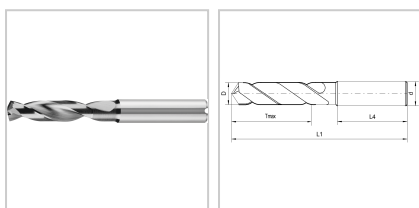

Hochleistungsbohrer VHM EYL+ 3xD Typ U 140° DIN6537K DIN6535-HA D4,3mm

29,04 €*

Preise inkl. MwSt. zzgl. Versandkosten

Artikelnummer: **1180504,3**

gutes Eigenzentrierverhalten, fluchtungsgenaue Bohrungen bei engen Toleranzen und guter Oberfläche, spezielle Geometrie und Spezialanschleiff sorgen für optimale Bearbeitungsparameter, extrem hohe Verschleißfestigkeit und längere Standzeit durch spezielle Beschichtung

Eigenschaften

Beschichtung:	EYL+ Doppelbeschichtung
Drallrichtung:	rechts
Einsatz:	Stähle bis 1200 N/mm ² , Kohlenstoffstähle, Bronze, Guss und hochlegierte AISi-Legierungen
Form des Schaftes:	zylinder
Hauptanwendung:	Gusseisen, Stahl
Material:	VHM
Norm:	DIN 6537-K
Schaft:	HA
Spitzenwinkel (°):	140
x D:	3

z:	2
Schneidrichtung:	rechts

Ausführungen

Code	d (mm)	Tmax (mm)	D (mm)	L1 (mm)	L4 (mm)	VE	Preis/VE
1180503,2	6	14	3,2	62	36	1 Stück	32,84 €
1180503,9	6	17	3,9	66	36	1 Stück	31,30 €
1180504,1	6	17	4,1	66	36	1 Stück	34,27 €
1180504,2	6	17	4,2	66	36	1 Stück	29,15 €
1180504,3	6	17	4,3	66	36	1 Stück	29,04 €
1180504,5	6	17	4,5	66	36	1 Stück	30,82 €
1180504,65	6	17	4,65	66	36	1 Stück	31,18 €
1180504,7	6	17	4,7	66	36	1 Stück	35,46 €
1180504,8	6	20	4,8	66	36	1 Stück	34,99 €
1180504,9	6	20	4,9	66	36	1 Stück	31,89 €
1180505	6	20	5	66	36	1 Stück	34,99 €
1180505,1	6	20	5,1	66	36	1 Stück	31,77 €
1180505,2	6	20	5,2	66	36	1 Stück	35,70 €
1180505,5	6	20	5,5	66	36	1 Stück	29,15 €
1180505,55	6	20	5,55	66	36	1 Stück	32,61 €
1180505,7	6	20	5,7	66	36	1 Stück	31,06 €
1180505,9	6	20	5,9	66	36	1 Stück	29,15 €
1180506	6	20	6	66	36	1 Stück	36,77 €
1180506,1	8	24	6,1	79	36	1 Stück	46,53 €
1180506,2	8	24	6,2	79	36	1 Stück	39,75 €
1180506,3	8	24	6,3	79	36	1 Stück	43,08 €
1180506,5	8	24	6,5	79	36	1 Stück	39,63 €
1180506,6	8	24	6,6	79	36	1 Stück	42,36 €
1180506,7	8	24	6,7	79	36	1 Stück	47,36 €
1180506,8	8	24	6,8	79	36	1 Stück	41,89 €
1180507	8	24	7	79	36	1 Stück	42,13 €
1180507,2	8	29	7,2	79	36	1 Stück	50,46 €
1180507,3	8	29	7,3	79	36	1 Stück	43,79 €