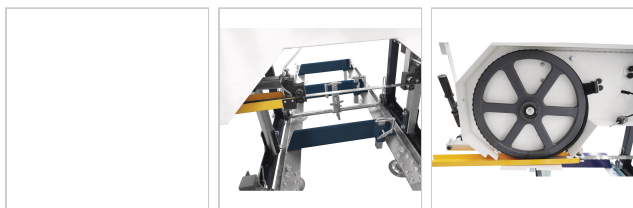

Blockbandsäge Holzkraft HBBS 810 G

4.116,21 €*

Preise inkl. MwSt. zzgl. Versandkosten

Artikelnummer: **ST5670814**

Dimensionen: **2270x645x880**

präzise Sägeschnitte beim Auftrennen von Rundhölzern

- Massive Gusslaufräder angetrieben durch eine 11 kW Benzinmotor
- Manuelle Einstellung der Schnitthöhe über Handkurbel
- Robuste und verwindungssteife Stahlkonstruktion
- Einfache Bedienung mit Hilfe eines manuellen Sägevorschubs
- Stabile Spannung des Holzstamms dank justierbarer Spitzen
- Präzise Schnitte dank einstellbarer Sägebandführung
- Geringe Reibung zwischen Sägeband und Holz dank integrierter Bandschmierung
- Die seitlich verbaute Späneabführung sorgt für einen sauberen Arbeitsbereich
- beliebige Schnittlänge dank im Zubehör erhältliche Bettverlängerungen
- Für Weich- und Hartholz geeignet