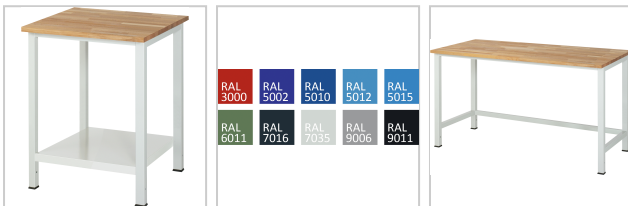

## Werk Tisch Buchenplatte "EYL 3" Eyl-System R900-1 Buche-Platte RAL7035 T800 x H825 x B1250mm

he**RAUS**ragend  
**RAU.**  
 ARBEITSPLATZEINRICHTUNGEN

**583,10 €\***

Preise inkl. MwSt. zzgl. Versandkosten

Artikelnummer: **9161121250**

- Schweißkonstruktion mit Gestellfüßen aus Profilstahlrohr (45 mm x 45 mm x 2 mm) inklusive Verstrebungen, Füße mit Anti-Rutsch-Noppe für sicheren Stand - Pulverbeschichtung - Lieferung komplett montiert

### Eigenschaften

<b>Arbeitsplatte:</b>	Buche-Platte 25 mm, der Klassiker unter den Arbeitsplatten, Oberseite und Kanten mit Pflanzenöl behandelt, alle Kanten bearbeitet
<b>Farbe Korpus:</b>	RAL 7035 lichtgrau
<b>Garantie:</b>	5 Jahre
<b>H (mm):</b>	825
<b>Material:</b>	Stahl
<b>Oberfläche:</b>	pulverbeschichtet
<b>T (mm):</b>	800
<b>Tragfähigkeit (kg):</b>	500