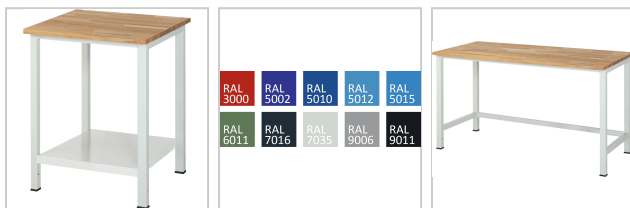

Werk Tisch Buchenplatte "EYL 3" Eyl-System R900-1 Buche-Platte RAL7035 T800 x H825 x B1250mm

he**RAUS**ragend
RAU.
 ARBEITSPLATZEINRICHTUNGEN

583,10 €*

Preise inkl. MwSt. zzgl. Versandkosten

Artikelnummer: **9161121250**

- Schweißkonstruktion mit Gestellfüßen aus Profilstahlrohr (45 mm x 45 mm x 2 mm) inklusive Verstrebungen, Füße mit Anti-Rutsch-Noppe für sicheren Stand - Pulverbeschichtung - Lieferung komplett montiert

Eigenschaften

Arbeitsplatte:	Buche-Platte 25 mm, der Klassiker unter den Arbeitsplatten, Oberseite und Kanten mit Pflanzenöl behandelt, alle Kanten bearbeitet
Farbe Korpus:	RAL 7035 lichtgrau
Garantie:	5 Jahre
H (mm):	825
Material:	Stahl
Oberfläche:	pulverbeschichtet
T (mm):	800
Tragfähigkeit (kg):	500