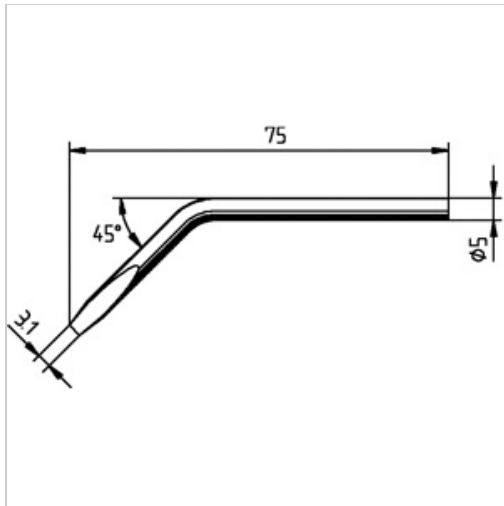

Dauerlötspitze Ersadur 0052JD für LötKolben 50Watt 3,1mm meißelförmig abgewinkelt

 kurtz ersa

10,83 €*

Preise inkl. MwSt. zzgl. Versandkosten

Artikelnummer: **810321**

Eigenschaften

Ausführung:	Ersadur
Ausführung der Spitze:	meißelförmig, abgewinkelt
D (mm):	3,1
Einsatz:	81030
Typ:	0052JD