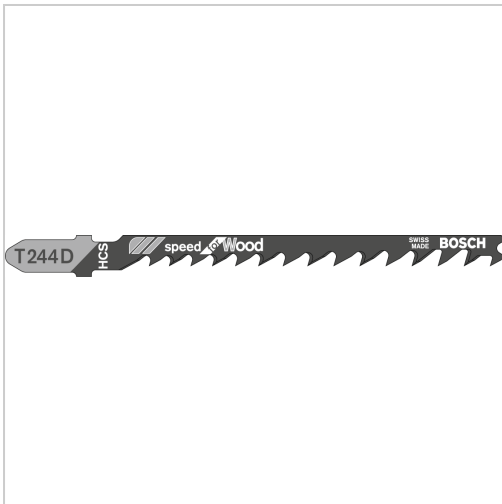

Stichsägeblatt Pack Holz "Kurvenschnitt" grob T 244 D Arbeitslänge 74mm

11,78 €*

Preise inkl. MwSt. zzgl. Versandkosten

Artikelnummer: **5849305**

schneller Schnitt, Kurvenblatt

Eigenschaften

Arbeitslänge (mm):	74
Ausführung:	grob
Einsatz:	Weichholz, speziell für Kurvenschnitt
Hauptanwendung:	Holz
Typ:	T244D
VPE:	5