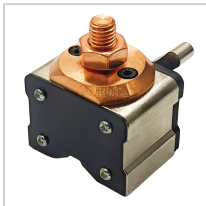

Massemagnet Schweisskraft MM 300

101,74 €*

Preise inkl. MwSt. zzgl. Versandkosten

Artikelnummer: **ST1790072**

Dimensionen: **80x70x65**

Kompakt, mit hoher Haltekraft

- V-Auflage für sicheren Halt auf runden und flachen Materialflächen
- Einfaches Bedienen des Ein-/Aus-Schalters, auch mit Handschuhen
- Metallspäne fallen direkt nach Ausschalten des Magneten ab
- Kabeldrehung bis 360° möglich