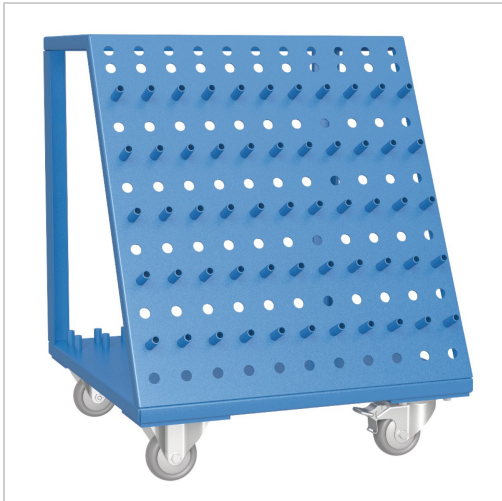

Werkzeugwagen Schweisskraft System 22

856,80 €*

Preise inkl. MwSt. zzgl. Versandkosten

Artikelnummer: **ST193220910**

Dimensionen: **1000x1000x150**

- Bietet genügend Platz für Ihr Schweiß- und Spanntischsysteme Zubehör
- Immer Überblick und schnellen Zugriff auf das gesamte Werkzeug
- Verstauen von großen Winkeln praktisch und sicher im Innenraum
- Dank Rollen ist das Werkzeug schnell dort, wo es gebraucht wird
- Pulverbeschichtet
- Zulässiges Gesamtgewicht 240 kg