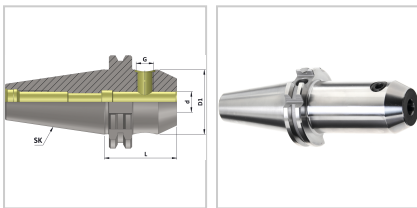

Aufnahme Zylinderschaft SK50 Weldon DIN69871 Form AD D18X63mm

67,00 €*

Preise inkl. MwSt. zzgl. Versandkosten

Artikelnummer: **2312718X63**

Außenkontur nach dem Härten überdreht, Kegelwinkel-Toleranz AT3 nach DIN 7187, Rundlaufabweichung $\leq 0,003$ mm, mit Bohrung für Balluff-Chips

Eigenschaften

Einsatz:	zum Spannen von Werkzeugen mit Zylinderschaft nach DIN 1835 B
Form:	AD
IK:	ja
Norm:	DIN 69871/ISO 7388-1
Wuchtgüte:	G6,3 15000
aufnahme:	zylinder

Ausführungen

Code	L (mm)	d (mm)	D1 (mm)	aufnahme	VE	Preis/VE
------	--------	--------	---------	----------	----	----------