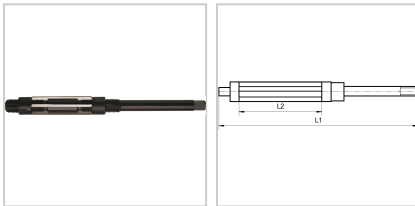

## Handreibahle HSS mit Schnellverstellung D10-11mm L115mm WN

**151,01 €\***

Preise inkl. MwSt. zzgl. Versandkosten

Artikelnummer: **131304**

mit großem Einstellbereich durch verstellbare HSS-Messer, verstellbar durch Verstellmutter mit Skala (1 Teilstrich = 0,1 mm Durchmesser-Änderung), mit Zylinderschaft und Vierkant nach DIN 10

### Eigenschaften

<b>Einsatz:</b>	besonders für Reparaturarbeiten geeignet
<b>Einstellbarkeit:</b>	Ja
<b>Form des Schaftes:</b>	Zylinder
<b>Material:</b>	HSS
<b>Norm:</b>	Werksnorm
<b>Schneidrichtung:</b>	rechts

### Ausführungen

Code	z	L2 (mm)	L1 (mm)	Einstellbereich (mm)	? (mm)	VE	Preis/VE
------	---	---------	---------	----------------------	--------	----	----------

131301	4	32	110	6,4 - 7,2	3	1 Stück	131,02 €
131302	5	34	115	8 - 9	3,8	1 Stück	131,61 €
131303	5	34	115	9 - 10	4,3	1 Stück	145,18 €
<b>131304</b>	<b>5</b>	<b>34</b>	<b>115</b>	<b>10 - 11</b>	<b>4,9</b>	<b>1 Stück</b>	<b>151,01 €</b>
131305	5	35	125	11 - 12	4,9	1 Stück	138,52 €
131306	5	41	135	12 - 13,5	6,2	1 Stück	155,53 €
131307	5	50	146	13,5 - 15,5	7	1 Stück	175,41 €
131308	5	60	166	15,5 - 18	8	1 Stück	161,72 €
131309	5	65	178	18 - 21	9	1 Stück	184,33 €
1313010	5	76	195	21 - 24	11	1 Stück	235,02 €
1313011	5	82	218	24 - 27,5	12	1 Stück	235,02 €
1313012	5	86	245	27,5 - 31,5	14,5	1 Stück	333,56 €