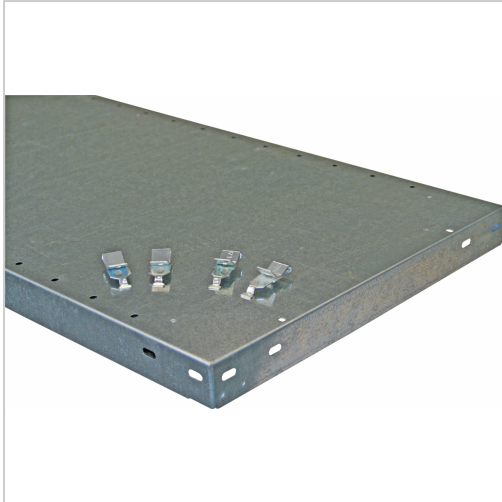

## Fachboden Steckregale META CLIP XXL 200 B1700 x T400mm

### Lieferumfang:

Boden mit 4 Fachbodenträgern

### Eigenschaften

Fachlast (kg):	200
H (mm):	40
Material:	Stahl
Oberfläche:	verzinkt