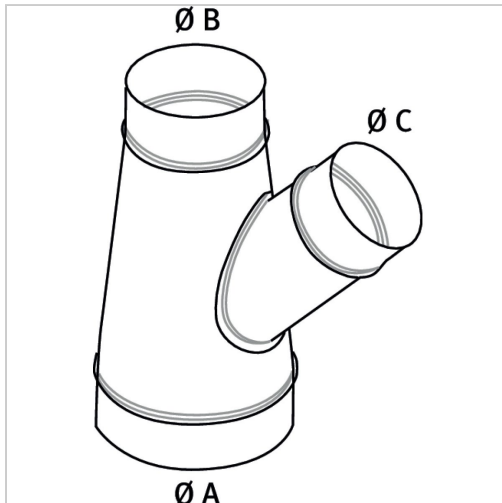

Abzweigstück 45° Holzkraft Ø 160/120/120

106,92 €*

Preise inkl. MwSt. zzgl. Versandkosten

Artikelnummer: **ST5143705**

Abgang 45°

Hersteller

Stürmer Maschinen GmbH

Dr.-Robert-Pfleger-Str. 26, 96103 Hallstadt, Deutschland