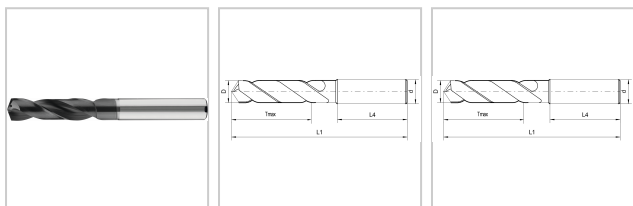

Eigenschaften

Beschichtung:	Eyl+ Doppelbeschichtung
Drallrichtung:	rechts
Einsatz:	Stähle bis 1200 N/mm ² , Kohlenstoffstähle, Bronze, Guss und hochlegierte AISi-Legierungen
Form des Schaftes:	Zylinder
Hauptanwendung:	Edelstahl
IK:	mit Kühlschmierstoff-Austritt axial konzentrisch
Material:	VHM
Norm:	DIN 6537-K
Schaft:	HA
Spitzenwinkel (°):	140

x D:	3
z:	2
Schneidrichtung:	rechts

Ausführungen

Code	d (mm)	L1 (mm)	D (mm)	L4 (mm)	Tmax (mm)	VE	Preis/VE
11826010	10	89	10	40	40	1 Stück	80,68 €
11826010,1	12	102	10,1	45	45	1 Stück	117,33 €
11826010,2	12	102	10,2	45	45	1 Stück	117,33 €
11826010,3	12	102	10,3	45	45	1 Stück	117,33 €
11826010,4	12	102	10,4	45	45	1 Stück	117,33 €
11826010,5	12	102	10,5	45	45	1 Stück	117,33 €
11826010,6	12	102	10,6	45	45	1 Stück	117,33 €
11826010,7	12	102	10,7	45	45	1 Stück	117,33 €
11826010,8	12	102	10,8	45	45	1 Stück	117,33 €
11826010,9	12	102	10,9	45	45	1 Stück	117,33 €
11826011	12	102	11	45	45	1 Stück	117,33 €
11826011,1	12	102	11,1	45	45	1 Stück	117,33 €
11826011,2	12	102	11,2	45	45	1 Stück	117,33 €
11826011,3	12	102	11,3	45	45	1 Stück	117,33 €
11826011,4	12	102	11,4	45	45	1 Stück	117,33 €
11826011,5	12	102	11,5	45	45	1 Stück	117,33 €
11826011,6	12	102	11,6	45	45	1 Stück	117,33 €
11826011,7	12	102	11,7	45	45	1 Stück	117,33 €
11826011,8	12	102	11,8	45	45	1 Stück	117,33 €
11826011,9	12	102	11,9	45	45	1 Stück	117,33 €
1182603	6	62	3	36	16	1 Stück	59,26 €
11826012	12	102	12	45	45	1 Stück	117,33 €
11826012,1	14	107	12,1	45	50	1 Stück	157,67 €
11826012,2	14	107	12,2	45	50	1 Stück	157,67 €
11826012,5	14	107	12,5	45	50	1 Stück	157,67 €
11826012,8	14	107	12,8	45	50	1 Stück	157,67 €
11826013	14	107	13	45	50	1 Stück	157,67 €