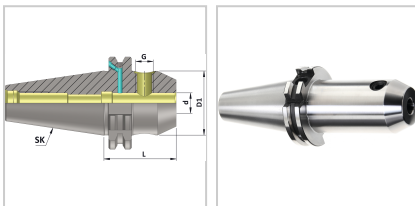

## Aufnahme Zylinderschaft SK40 Weldon DIN69871 Form AD/B D8mm L100mm

**67,40 €**

Preise exkl. MwSt. zzgl. Versandkosten

Artikelnummer: **231218X100**

Außenkontur nach dem Härten überdreht, feingewuchtet, Kegelwinkel-Tolerant AT3 nach DIN 7187, Rundlaufabweichung  $\leq 0,003$  mm, mit Bohrung für Balluff-Chips

### Eigenschaften

|                   |   |
|-------------------|---|
| <b>Aufnahme:</b>  | Zylinder  |
| <b>Einsatz:</b>   | zum Spannen von Werkzeugen mit Zylinderschaft nach DIN 1835 B |
| <b>Form:</b>      | AD/B  |
| <b>IK:</b>        | ja  |
| <b>Norm:</b>      | DIN 69871/ISO 7388-1  |
| <b>Wuchtgüte:</b> | G2,5 25000  |