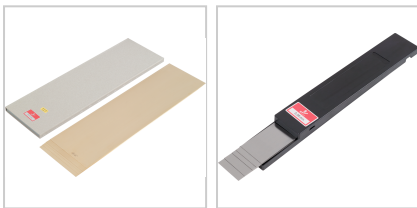

Unterlagsfolie Zuschnitt L500mm B150mm Messing S0,3mm

81,28 €*

Preise inkl. MwSt. zzgl. Versandkosten

Artikelnummer: **315440,30**

Material Stahl: Kohlenstoffstahl, kaltgewalzt, gehärtet, blanke Oberfläche, Toleranz nach EN 10140 C

Material INOX: rost- und säurebeständiger Edelstahl, kaltgewalzt, federhart, blanke Oberfläche, Toleranz siehe Tabelle "Dickentoleranz"

Material Messing: Messing CuZn37, hartgewalzt, blanke Oberfläche, Toleranz siehe Tabelle "Dickentoleranz"

Lieferumfang:

Unterlagsfolie und Etui

Eigenschaften

Einsatz:

Justieren, Ausrichten, Ausgleichen, Unterlegen, Anpassen, Einrichten, Nachstellen

Ausführungen

Code	VPE	Stärke (mm)	Material	B (mm)	L (mm)	VE	Preis/VE
315210,01	10	0,01	Stahl	50	300	1 Pack	99,84 €
315320,01	5	0,01	INOX	100	500	1 Pack	125,78 €
315320,015	5	0,015	INOX	100	500	1 Pack	125,78 €
315430,015	5	0,015	INOX	150	500	1 Pack	163,15 €
315210,02	10	0,02	Stahl	50	300	1 Pack	54,98 €