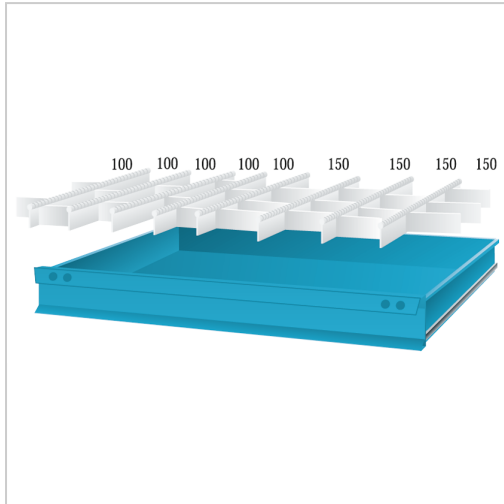

Trennwandsortiment 150 Innenmaß 1100x600mm für Schrank B1205mm

214,08 €*

Preise inkl. MwSt. zzgl. Versandkosten

Artikelnummer: **912161205**

Eigenschaften

Einsatz:

für Schubladenschränke und Werkbänke mit Gehäusetiefe 695 mm, die Breite 605 mm ist passend für alle Werkbänke

Material:

Stahl

T (mm):

600

Ausführungen

Code	Schublade nfronthöhe (mm)	für Schrankbreite (mm)	Trennwand höhe (mm)	B (mm)	Anzahl Teile	VE	Preis/VE
91216605	150	605	125	500	11	1 Sortiment	77,71 €

Code	Schublade nfronthöhe (mm)	für Schrankbr eite (mm)	Trennwand höhe (mm)	B (mm)	Anzahl Teile	VE	Preis/VE
91218605	200/250	605	175	500	11	1 Sortiment	86,16 €
91214605	100/125	605	75	500	11	1 Sortiment	60,21 €
91212605	75	605	45	500	11	1 Sortiment	54,14 €
91212805	75	805	45	700	15	1 Sortiment	100,67 €
91218805	200/250	805	175	700	15	1 Sortiment	144,58 €
91216805	150	805	125	700	15	1 Sortiment	127,09 €
91214805	100/125	805	75	700	15	1 Sortiment	109,84 €
912141005	100/125	1005	75	900	20	1 Sortiment	140,30 €
912121005	75	1005	45	900	20	1 Sortiment	117,21 €
912181005	200/250	1005	175	900	20	1 Sortiment	188,73 €
912161005	150	1005	125	900	20	1 Sortiment	167,55 €
912121205	75	1205	45	1100	30	1 Sortiment	171,24 €
912181205	200/250	1205	175	1100	30	1 Sortiment	243,24 €
912141205	100/125	1205	75	1100	30	1 Sortiment	189,69 €
912161205	150	1205	125	1100	30	1 Sortiment	214,08 €