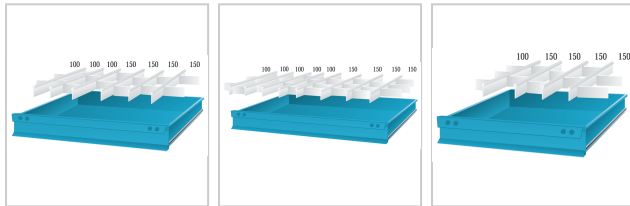

Trennwandsortiment 150 Innenmaß 1100x600mm für Schrank B1205mm

214,08 €*

Preise inkl. MwSt. zzgl. Versandkosten

Artikelnummer: **912161205**

Eigenschaften

Einsatz:

für Schubladenschränke und Werkbänke mit Gehäusetiefe 695 mm, die Breite 605 mm ist passend für alle Werkbänke

Material:

Stahl

T (mm):

600

Ausführungen

Code	Schublade nfronthöhe (mm)	für Schrankbreite (mm)	Trennwand höhe (mm)	B (mm)	Anzahl Teile	VE	Preis/VE
91216605	150	605	125	500	11	1 Sortiment	77,71 €

Code	Schublade nfronthöhe (mm)	für Schrankbr eite (mm)	Trennwand höhe (mm)	B (mm)	Anzahl Teile	VE	Preis/VE
91218605	200/250	605	175	500	11	1 Sortiment	86,16 €
91214605	100/125	605	75	500	11	1 Sortiment	60,21 €
91212605	75	605	45	500	11	1 Sortiment	54,14 €
91212805	75	805	45	700	15	1 Sortiment	100,67 €
91218805	200/250	805	175	700	15	1 Sortiment	144,58 €
91216805	150	805	125	700	15	1 Sortiment	127,09 €
91214805	100/125	805	75	700	15	1 Sortiment	109,84 €
912141005	100/125	1005	75	900	20	1 Sortiment	140,30 €
912121005	75	1005	45	900	20	1 Sortiment	117,21 €
912181005	200/250	1005	175	900	20	1 Sortiment	188,73 €
912161005	150	1005	125	900	20	1 Sortiment	167,55 €
912121205	75	1205	45	1100	30	1 Sortiment	171,24 €
912181205	200/250	1205	175	1100	30	1 Sortiment	243,24 €
912141205	100/125	1205	75	1100	30	1 Sortiment	189,69 €
912161205	150	1205	125	1100	30	1 Sortiment	214,08 €