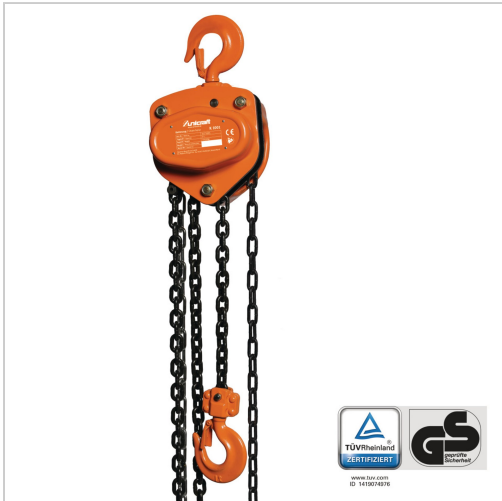

Kettenzug Unicraft K 1001

102,22 €*

Preise inkl. MwSt. zzgl. Versandkosten

Artikelnummer: **ST6171001**

Dimensionen: **230x180x175**

Manuelle Ausführung zum Heben von Lasten

- Erhöhter Wirkungsgrad und Reduzierung der Reibungsverluste durch gehärtete Zahnräder und Ritzel auf Rollenlagern
- Gesenkgeschmiedete, drehbare Last- und Aufhängehaken mit Sicherung
- Verzinkte Lastkette nach DIN ISO 3077
- Hochfestes, lackiertes Stahlgehäuse

K 1001

- Sicheres Halten der Last durch Lastdruckbremse mit asbestfreien Bremscheiben

Hersteller

Stürmer Maschinen GmbH

Dr.-Robert-Pfleger-Str. 26, 96103 Hallstadt, Deutschland

info@stuermer-maschinen.de