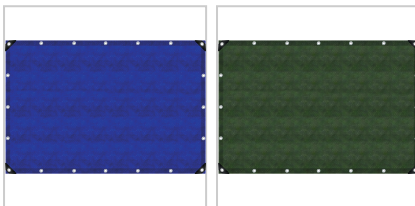

Abdeckplane reißfest mit Ösen 90 g/m² Polybändchengewebe blau L3m B2m

6,41 €*

Preise inkl. MwSt. zzgl. Versandkosten

Artikelnummer: **8480301**

randverstärkt, Randbefestigungsösen im Abstand von ca. 50 cm, beidseitig laminiert, schimmelresistent, UV-stabil

Eigenschaften

Dichte (g/m ²):	90
Einsatz:	zum Abdecken verschiedenster Gegenstände wie Maschinen, Geräte und Materialien
Material:	Polybändchengewebe

Ausführungen

Code	B (m)	Farbe	L (m)	VE	Preis/VE
8480304	5	blau	6	1 Stück	30,10 €
8480306	6	blau	10	1 Stück	63,78 €

Code	B (m)	Farbe	L (m)	VE	Preis/VE
8480302	3	blau	4	1 Stück	12,19 €
8480303	4	blau	6	1 Stück	24,34 €
8480305	6	blau	8	1 Stück	47,05 €
8480301	2	blau	3	1 Stück	6,41 €
8480316	6	grün	10	1 Stück	54,49 €
8480315	6	grün	8	1 Stück	47,87 €
8480312	3	grün	4	1 Stück	12,04 €
8480314	5	grün	6	1 Stück	29,95 €
8480311	2	grün	3	1 Stück	6,20 €
8480313	4	grün	6	1 Stück	24,12 €