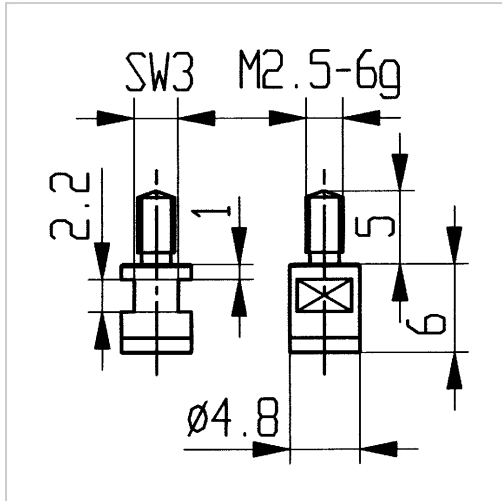

Messtastereinsatz HM M2,5 Spitze 45°

57,83 €*

Preise inkl. MwSt. zzgl. Versandkosten

Artikelnummer: **3363213**

Ausführungen

Code	Typ	VE	Preis/VE
3363210	plan, Ø 4,8 mm	1 Stück	32,25 €
3363211	plan, Ø 10 mm	1 Stück	52,24 €
3363212	gewölbt, Ø 10 mm, Radius 15 mm	1 Stück	109,12 €
3363213	Spitze 45°	1 Stück	57,83 €
3363214	Stiftlänge 11 mm, Ø 1,5 mm	1 Stück	27,61 €
3363216	Kugel Ø 1/8", Länge 16 mm	1 Stück	13,92 €
3363217	Kugel Ø 1/8", Länge 26 mm	1 Stück	13,92 €
3363218/1	Kugel Ø 1,0 mm	1 Stück	26,89 €

Code	Typ	VE	Preis/VE
3363218/2	Kugel Ø 2,0 mm	1 Stück	26,89 €
3363218/3	Kugel Ø 3,0 mm	1 Stück	26,89 €
3363218/4	Kugel Ø 4,0 mm	1 Stück	26,89 €
3363218/5	Kugel Ø 5,0 mm	1 Stück	26,89 €
3363218/6	Kugel Ø 6,0 mm	1 Stück	26,89 €
3363220	schneidenförmig, mit Einstellmutter	1 Stück	69,62 €
3363221	kugelig, für Tiefenmessgeräte	1 Stück	13,92 €
3363223	Kugel Ø 3/32", Länge 3,0 mm	1 Stück	8,45 €
3363270	Kugel Ø 1/8", Länge 6,0 mm	1 Stück	5,83 €