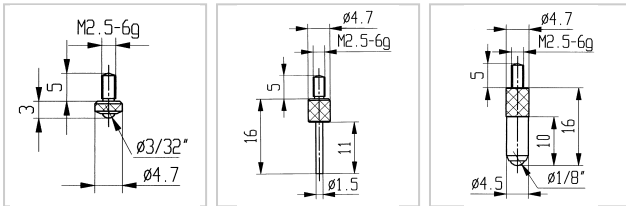

Messtastereinsatz HM M2,5 Spitze 45°

57,83 €*

Preise inkl. MwSt. zzgl. Versandkosten

Artikelnummer: **3363213**

Ausführungen

Code	Typ	VE	Preis/VE
3363210	plan, Ø 4,8 mm	1 Stück	32,25 €
3363211	plan, Ø 10 mm	1 Stück	52,24 €
3363212	gewölbt, Ø 10 mm, Radius 15 mm	1 Stück	109,12 €
3363213	Spitze 45°	1 Stück	57,83 €
3363214	Stiftlänge 11 mm, Ø 1,5 mm	1 Stück	27,61 €
3363216	Kugel Ø 1/8", Länge 16 mm	1 Stück	13,92 €
3363217	Kugel Ø 1/8", Länge 26 mm	1 Stück	13,92 €
3363218/1	Kugel Ø 1,0 mm	1 Stück	26,89 €

Code	Typ	VE	Preis/VE
3363218/2	Kugel Ø 2,0 mm	1 Stück	26,89 €
3363218/3	Kugel Ø 3,0 mm	1 Stück	26,89 €
3363218/4	Kugel Ø 4,0 mm	1 Stück	26,89 €
3363218/5	Kugel Ø 5,0 mm	1 Stück	26,89 €
3363218/6	Kugel Ø 6,0 mm	1 Stück	26,89 €
3363220	schneidenförmig, mit Einstellmutter	1 Stück	69,62 €
3363221	kugelig, für Tiefenmessgeräte	1 Stück	13,92 €
3363223	Kugel Ø 3/32", Länge 3,0 mm	1 Stück	8,45 €
3363270	Kugel Ø 1/8", Länge 6,0 mm	1 Stück	5,83 €