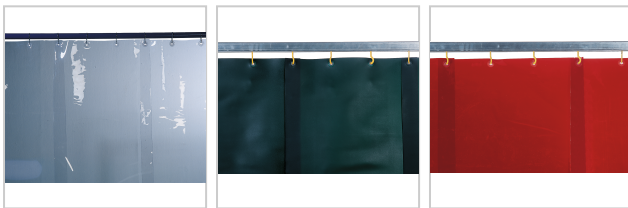

## Schweißschutzlamellenvorhang B570 x H2000mm rot

**KEMPER®**

**59,02 €\***

Preise inkl. MwSt. zzgl. Versandkosten

Artikelnummer: **947222000**

oben mit 4 Ringösen, Befestigung wahlweise mit Metallhaken für Rohr oder Hakengleiter für C-Schiene, das Material ist schwer entflammbar

### Eigenschaften

<b>Ausführung:</b>	Lamellenvorhang
<b>B (mm):</b>	570
<b>Stärke (mm):</b>	1

### Ausführungen

Code	Norm	H (mm)	Farbe	VE	Preis/VE
947231600	DIN 53438-T2	1600	transparent	1 Stück	47,36 €
947232000	DIN 53438-T2	2000	transparent	1 Stück	59,02 €
947232800	DIN 53438-T2	2800	transparent	1 Stück	87,94 €
947221600	DIN EN 1598	1600	rot	1 Stück	47,36 €