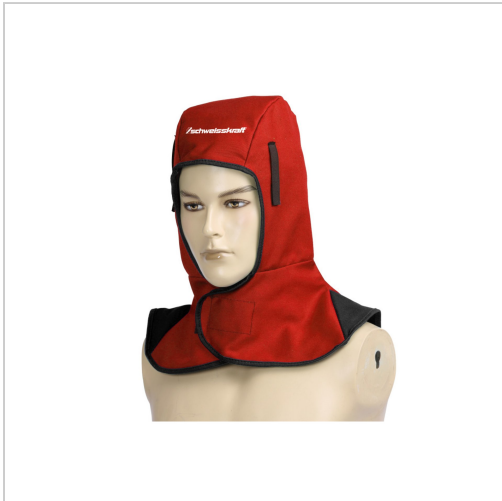

Schweißerhaube Schweisskraft

67,24 €*

Preise inkl. MwSt. zzgl. Versandkosten

Artikelnummer: **ST1616510**

Dimensionen: **390x40x450**
Erweiterter Kopf- und Halsschutz

- **Hochwertiges Material:** Gefertigt aus flammhemmender Baumwolle – leicht, atmungsaktiv und maschinenwaschbar für maximalen Komfort und lange Lebensdauer
- **Zuverlässiger Schutz:** Schützt Kopf und Nacken zuverlässig vor Funken, Hitze und Schweißspritzern. Ideal für sicheres Arbeiten in anspruchsvollen Umgebungen
- **Durchdachtes Design:** Mit integriertem Netzfutter für bessere Luftzirkulation und Tragekomfort. Breiter, verstellbarer Klettverschluss sorgt für einfaches An- und Ausziehen
- **Universell einsetzbar:** Kompatibel mit allen gängigen Schweißhelmen. Ideal für Schweißarbeiten und verwandte Verfahren, bei denen Funken- und Hitzeschutz erforderlich ist