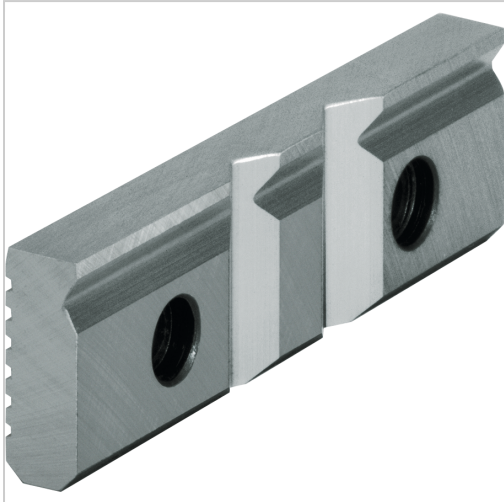

Prismenbacke "SPR" für 240051160 241030/32 160 Gr. 160

211,46 €*

Preise inkl. MwSt. zzgl. Versandkosten

Artikelnummer: **2410358160**

mit senkrecht und waagrecht eingeschliffenen Prismen, gehärtet, zur Kombination mit Backe SGN, nur für Doppelspannung geeignet

Ausführungen

Code	Spannbereich (mm)	Backenhöhe (mm)	für Backenbreite (mm)	Passend zu	Gewicht (kg)	VE	Preis/VE
241035892	3 - 13/5 - 32	31,6	92	RKE Basic (Art.-Nr. 240051) RB (Art.-Nr. (241030))	0,25	1 Stück	120,43 €
2410358113	3 - 13/5 - 32	31,6	113	RB (Art.-Nr. (241030))	0,3	1 Stück	136,02 €
2410358125/135	4 - 20/6 - 40	39,6	135	RKE Basic (Art.-Nr. 240051) RB (Art.-Nr. (241030))	0,6	1 Stück	166,60 €
2410358160	5 - 29/7 - 48	49,6	160	RKE Basic (Art.-Nr. 240051) RB (Art.-Nr. (241030))	0,9	1 Stück	211,46 €

Code	Spannbereich (mm)	Backenhöhe (mm)	für Backenbreite (mm)	Passend zu	Gewicht (kg)	VE	Preis/VE
2410358200	6 - 37/8 - 56	64,6	200	RB (Art.-Nr. (241030)	1,85	1 Stück	272,63 €
2410358200/1	6 - 37/8 - 56	62,6	200	RKE Basic (Art.-Nr. 240051)	1,18	1 Stück	272,63 €