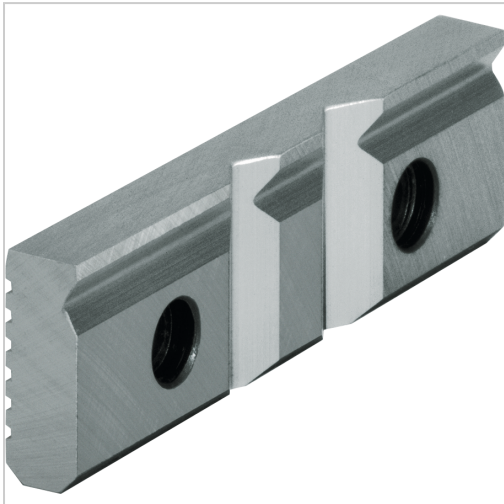

Prismenbacke "SPR" für 240051160 241030/32 160 Gr. 160

211,46 €*

Preise inkl. MwSt. zzgl. Versandkosten

Artikelnummer: **2410358160**

mit senkrecht und waagrecht eingeschliffenen Prismen, gehärtet, zur Kombination mit Backe SGN, nur für Doppelspannung geeignet

Ausführungen

Code	Spannbereich (mm)	Backenhöhe (mm)	für Backenbreite (mm)	Passend zu	Gewicht (kg)	VE	Preis/VE
241035892	3 - 13/5 - 32	31,6	92	RKE Basic (Art.-Nr. 240051) RB (Art.-Nr. (241030))	0,25	1 Stück	120,43 €
2410358113	3 - 13/5 - 32	31,6	113	RB (Art.-Nr. (241030))	0,3	1 Stück	136,02 €
2410358125/135	4 - 20/6 - 40	39,6	135	RKE Basic (Art.-Nr. 240051) RB (Art.-Nr. (241030))	0,6	1 Stück	166,60 €
2410358160	5 - 29/7 - 48	49,6	160	RKE Basic (Art.-Nr. 240051) RB (Art.-Nr. (241030))	0,9	1 Stück	211,46 €

Code	Spannbereich (mm)	Backenhöhe (mm)	für Backenbreite (mm)	Passenzu	Gewicht (kg)	VE	Preis/VE
2410358200	6 - 37/8 - 56	64,6	200	RB (Art.-Nr. (241030)	1,85	1 Stück	272,63 €
2410358200/1	6 - 37/8 - 56	62,6	200	RKE Basic (Art.-Nr. 240051)	1,18	1 Stück	272,63 €