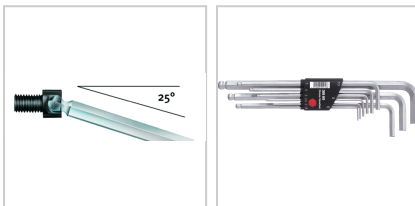

Stiftschlüssel Sechskant lang mit Kugelkopf Satz 9-tlg. im Halter SW1,5mm-10mm

wiha 
Tools that work for you

20,00 €

Preise exkl. MwSt. zzgl. Versandkosten

Artikelnummer: **41572**

mit Kugelkopf, einsetzbar bis zu einem Arbeitswinkel von 25°, durchgehend gehärtet

Lieferumfang:

- 9 Stiftschlüssel SW 1,5 - 2 - 2,5 - 3 - 4 - 5 - 6 - 8 - 10 mm
- im Kunststoffhalter

Eigenschaften

Antriebsart:	Innensechskant
Material:	Chrom-Vanadium-Stahl
Oberfläche:	matt verchromt