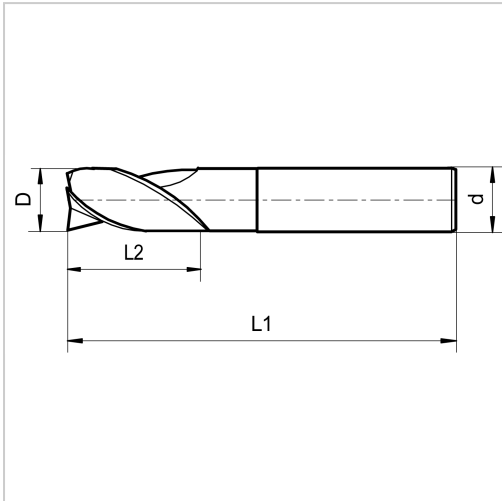

Schaftfräser HSSE-Co8 D8mm Z2 Typ N DIN327/1835-B kurz

11,54 €*

Preise inkl. MwSt. zzgl. Versandkosten

Artikelnummer: **166038**