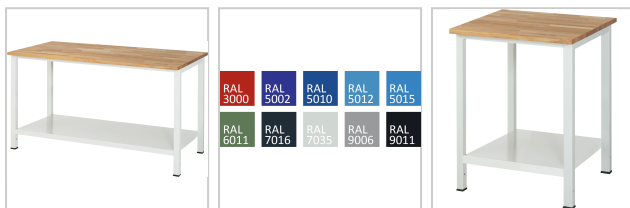

Werk Tisch Buchenplatte "EYL 3" Eyl-System R900-1 Buche-Platte RAL7035 T800 x H825 x B750mm

he**RAUS**ragend
RAU.
 ARBEITSPLATZEINRICHTUNGEN

489,09 €*

Preise inkl. MwSt. zzgl. Versandkosten

Artikelnummer: **916112750**

- Schweißkonstruktion mit Gestellfüßen aus Profilstahlrohr (45 mm x 45 mm x 2 mm) inklusive Verstrebungen, Füße mit Anti-Rutsch-Noppe für sicheren Stand, Tragkraft max. 500 kg
- Pulverbeschichtung
- Lieferung komplett montiert

Eigenschaften

Arbeitsplatte:	Buche-Platte 25 mm, der Klassiker unter den Arbeitsplatten, Oberseite und Kanten mit Pflanzenöl behandelt, alle Kanten bearbeitet
Farbe Korpus:	RAL 7035 lichtgrau
Garantie:	5 Jahre
H (mm):	825
Material:	Stahl
Oberfläche:	pulverbeschichtet
T (mm):	800
Tragfähigkeit (kg):	500