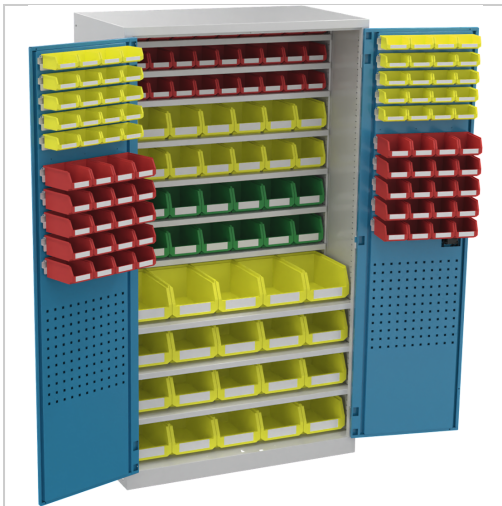

Grossraumschrank Sichtlagerkästen S158 RAL7035/5012 B1100 x H1950 x T620mm

2.759,61 €*

Preise inkl. MwSt. zzgl. Versandkosten

Artikelnummer: **92230**

- mit Flügeltüren, Quadratlochung in den Türen
- Einlegeböden höhenverstellbar im Raster 25 mm
- komplett bestückt mit Sichtlagerkästen aus Polyethylen
- Drehgriff mit Zylinderschloss

Größen der Sichtlagerkästen (L x B x H) :

- | | |
|---------------------------|---------------------------|
| Gr. 1: 85 x 100 x 50 mm | Gr. 2: 160 x 100 x 75 mm |
| Gr. 3: 230 x 150 x 130 mm | Gr. 4: 350 x 210 x 140 mm |

Eigenschaften

B (mm):	1100
Farbe Front:	RAL 5012 lichtblau
Farbe Korpus:	RAL 7035 lichtgrau
Garantie:	5 Jahre
H (mm):	1950
T (mm):	620
Tragfähigkeit (kg):	500
Tragfähigkeit der Böden (kg):	100
Tragfähigkeit der Schubladen (kg):	80

Ausführungen

Code	Schublade ntiefe (mm)	Ausführun g	Schublade nfronthöhe (mm)	Schublade nbreite (mm)	Kästen	VE	Preis/VE
92230	-	7 Einlegebö den (Tiefe 300 mm), 3 Einlegebö den (Tiefe 580 mm)	-	-	40 x Gr. 1 70 x Gr. 2 28 x Gr. 3 20 x Gr. 4	1 Stück	2.759,61 €
92235	400	3 Schubladen , 8 Einlegebö den (Tiefe 300 mm), 1 Einlegebod en (Tiefe 580 mm)	100	900	40 x Gr. 1 70 x Gr. 2 21 x Gr. 3 15 x Gr. 4	1 Stück	2.259,81 €