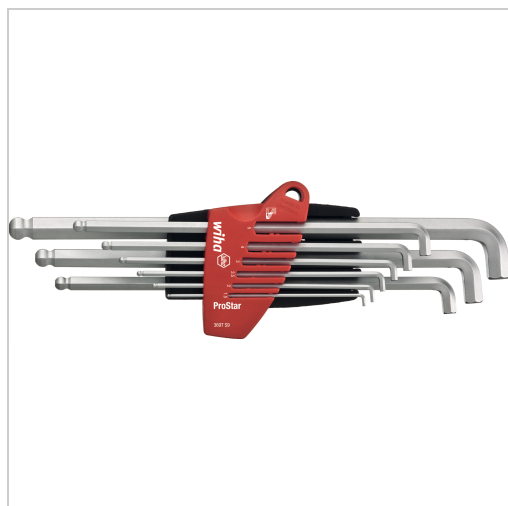

## Stiftschlüssel Sechskant lang mit Kugelkopf Satz 9-tlg. im Kunststoff-Halter SW1,5mm-10mm

**wiha**   
Tools that work for you

**49,03 €\***

Preise inkl. MwSt. zzgl. Versandkosten

Artikelnummer: **415786**

extra kurze Winkelseite ermöglicht optimales Arbeiten auf engstem Raum, einsetzbar bis zu einem Arbeitswinkel von 25°, durchgehend gehärtet

**Lieferumfang:**

- 9 Stiftschlüssel SW 1,5 - 2 - 2,5 - 3 - 4 - 5 - 6 - 8 - 10 mm
- im Kunststoffhalter

### Eigenschaften

<b>Material:</b>	Chrom-Vanadium-Stahl
<b>Oberfläche:</b>	matt verchromt
<b>Antriebsart:</b>	Innensechskant