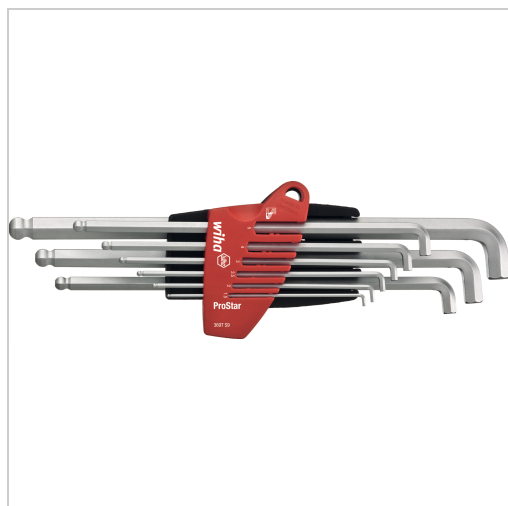

Stiftschlüssel Sechskant lang mit Kugelkopf Satz 9-tlg. im Kunststoff-Halter SW1,5mm-10mm

wiha 
Tools that work for you

49,03 €*

Preise inkl. MwSt. zzgl. Versandkosten

Artikelnummer: **415786**

extra kurze Winkelseite ermöglicht optimales Arbeiten auf engstem Raum, einsetzbar bis zu einem Arbeitswinkel von 25°, durchgehend gehärtet

Lieferumfang:

- 9 Stiftschlüssel SW 1,5 - 2 - 2,5 - 3 - 4 - 5 - 6 - 8 - 10 mm
- im Kunststoffhalter

Eigenschaften

Material:	Chrom-Vanadium-Stahl
Oberfläche:	matt verchromt
Antriebsart:	Innensechskant