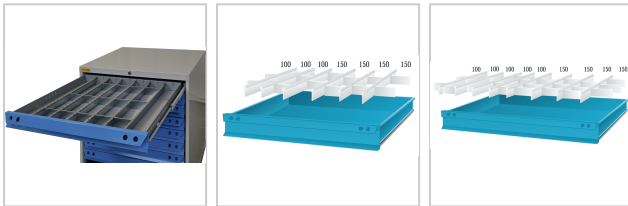

Trennwandsortiment 75 Innenmaß 500x600mm für Schrank B605mm

54,14 €*

Preise inkl. MwSt. zzgl. Versandkosten

Artikelnummer: **91212605**

Eigenschaften

Einsatz:

für Schubladenschränke und Werkbänke mit Gehäusetiefe 695 mm, die Breite 605 mm ist passend für alle Werkbänke

Material:

Stahl

T (mm):

600

Ausführungen

Code	Schublade nfrontheöhe (mm)	für Schrankbreite (mm)	Trennwand höhe (mm)	B (mm)	Anzahl Teile	VE	Preis/VE
91216605	150	605	125	500	11	1 Sortiment	77,71 €

Code	Schublade nfronthöhe (mm)	für Schrankbr eite (mm)	Trennwand höhe (mm)	B (mm)	Anzahl Teile	VE	Preis/VE
91218605	200/250	605	175	500	11	1 Sortiment	86,16 €
91214605	100/125	605	75	500	11	1 Sortiment	60,21 €
91212605	75	605	45	500	11	1 Sortiment	54,14 €
91212805	75	805	45	700	15	1 Sortiment	100,67 €
91218805	200/250	805	175	700	15	1 Sortiment	144,58 €
91216805	150	805	125	700	15	1 Sortiment	127,09 €
91214805	100/125	805	75	700	15	1 Sortiment	109,84 €
912141005	100/125	1005	75	900	20	1 Sortiment	140,30 €
912121005	75	1005	45	900	20	1 Sortiment	117,21 €
912181005	200/250	1005	175	900	20	1 Sortiment	188,73 €
912161005	150	1005	125	900	20	1 Sortiment	167,55 €
912121205	75	1205	45	1100	30	1 Sortiment	171,24 €
912181205	200/250	1205	175	1100	30	1 Sortiment	243,24 €
912141205	100/125	1205	75	1100	30	1 Sortiment	189,69 €
912161205	150	1205	125	1100	30	1 Sortiment	214,08 €