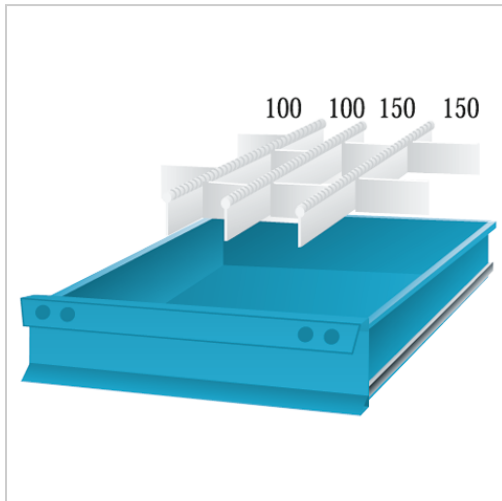

Trennwandsortiment 75 Innenmaß 500x600mm für Schrank B605mm

54,14 €*

Preise inkl. MwSt. zzgl. Versandkosten

Artikelnummer: **91212605**

Eigenschaften

Einsatz:

für Schubladenschränke und Werkbänke mit Gehäusetiefe 695 mm, die Breite 605 mm ist passend für alle Werkbänke

Material:

Stahl

T (mm):

600

Ausführungen

Code	Schublade nfrontheöhe (mm)	für Schrankbreite (mm)	Trennwand höhe (mm)	B (mm)	Anzahl Teile	VE	Preis/VE
91216605	150	605	125	500	11	1 Sortiment	77,71 €

Code	Schublade nfronthöhe (mm)	für Schrankbr eite (mm)	Trennwand höhe (mm)	B (mm)	Anzahl Teile	VE	Preis/VE
91218605	200/250	605	175	500	11	1 Sortiment	86,16 €
91214605	100/125	605	75	500	11	1 Sortiment	60,21 €
91212605	75	605	45	500	11	1 Sortiment	54,14 €
91212805	75	805	45	700	15	1 Sortiment	100,67 €
91218805	200/250	805	175	700	15	1 Sortiment	144,58 €
91216805	150	805	125	700	15	1 Sortiment	127,09 €
91214805	100/125	805	75	700	15	1 Sortiment	109,84 €
912141005	100/125	1005	75	900	20	1 Sortiment	140,30 €
912121005	75	1005	45	900	20	1 Sortiment	117,21 €
912181005	200/250	1005	175	900	20	1 Sortiment	188,73 €
912161005	150	1005	125	900	20	1 Sortiment	167,55 €
912121205	75	1205	45	1100	30	1 Sortiment	171,24 €
912181205	200/250	1205	175	1100	30	1 Sortiment	243,24 €
912141205	100/125	1205	75	1100	30	1 Sortiment	189,69 €
912161205	150	1205	125	1100	30	1 Sortiment	214,08 €