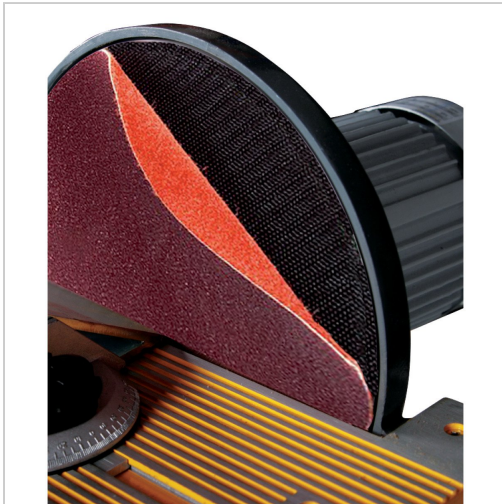

Klettauflage Optimum Ø 300

35,10 €*

Preise inkl. MwSt. zzgl. Versandkosten

Artikelnummer: **ST3357801**

Dimensionen: **2x32x32**

- Zur Befestigung auf Schleiftellern
- Ermöglicht einfaches Aufbringen und Abnehmen von Klett-Schleifblättern

Hersteller

Klingspor GmbH & Co. KG
Hüttenstraße 36, 35708 Haiger, Deutschland
www.klingspor.de

Ausführungen

Code	VE	Preis/VE
ST3357867	1 Stück	24,40 €
ST3357862	1 Stück	18,92 €
ST3357854	1 Stück	23,68 €
ST3357858	1 Stück	20,11 €
ST3357860	1 Stück	18,92 €
ST3357866	1 Stück	23,68 €
ST3357856	1 Stück	21,30 €
ST3357865	1 Stück	18,92 €
ST3357801	1 Stück	35,10 €