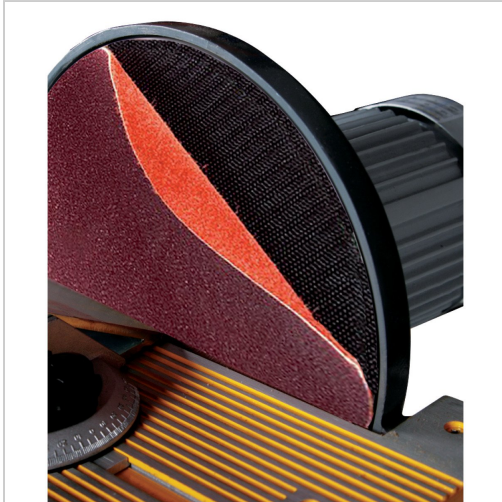

## Klettauflage Optimum Ø 300

**35,10 €\***

Preise inkl. MwSt. zzgl. Versandkosten

Artikelnummer: **ST3357801**

Dimensionen: **2x32x32**

- Zur Befestigung auf Schleiftellern
- Ermöglicht einfaches Aufbringen und Abnehmen von Klett-Schleifblättern