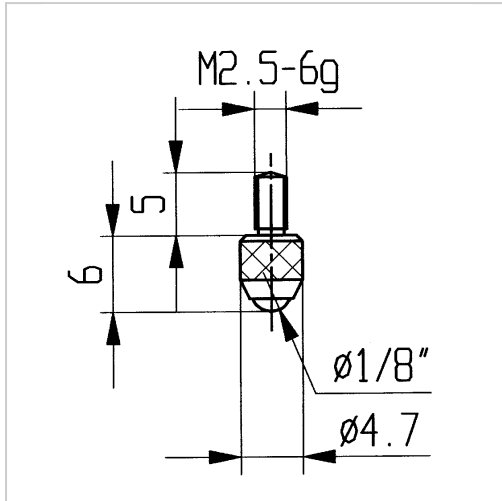

Messtastereinsatz Keramik M2,5 gewölbt D10mm Radius 15

93,53 €*

Preise inkl. MwSt. zzgl. Versandkosten

Artikelnummer: **3363812**

Ausführungen

Code	Typ	VE	Preis/VE
3363811	plan, Ø 10 mm	1 Stück	93,53 €
3363812	gewölbt, Ø 10 mm, Radius 15	1 Stück	93,53 €
3363870	Kugel Ø 1/8", Länge 6,0 mm	1 Stück	7,74 €