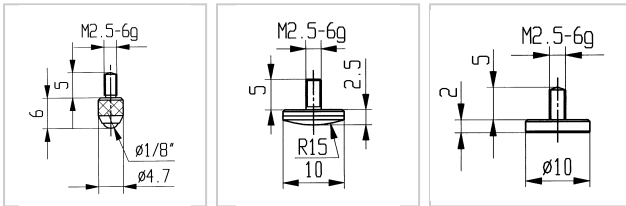

Messtastereinsatz Keramik M2,5 gewölbt D10mm Radius 15

93,53 €*

Preise inkl. MwSt. zzgl. Versandkosten

Artikelnummer: **3363812**

Ausführungen

Code	Typ	VE	Preis/VE
3363811	plan, Ø 10 mm	1 Stück	93,53 €
3363812	gewölbt, Ø 10 mm, Radius 15	1 Stück	93,53 €
3363870	Kugel Ø 1/8", Länge 6,0 mm	1 Stück	7,74 €