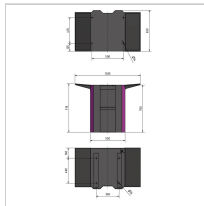

## Maschinenunterbau Optimum MSM 3

**743,75 €\***

Preise inkl. MwSt. zzgl. Versandkosten

Artikelnummer: **ST3353014**

Dimensionen: **910x680x570**

- Späneauffangbleche im Lieferumfang enthalten
- Massive und schwere Bauweise sorgt für Stabilität
- Die hinteren Befestigungsbohrungen müssen kundenseitig ausgeführt werden