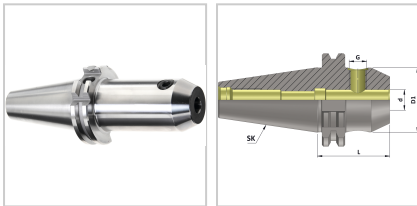

Aufnahme Zylinderschaft SK50 Weldon DIN69871 Form AD D40X160mm

138,58 €*

Preise inkl. MwSt. zzgl. Versandkosten

Artikelnummer: **2312740X160**

Außenkontur nach dem Härten überdreht, Kegelwinkel-Toleranz AT3 nach DIN 7187, Rundlaufabweichung $\leq 0,003$ mm, mit Bohrung für Balluff-Chips

Eigenschaften

Einsatz:	zum Spannen von Werkzeugen mit Zylinderschaft nach DIN 1835 B
Form:	AD
IK:	ja
Norm:	DIN 69871/ISO 7388-1
Wuchtgüte:	G6,3 15000
aufnahme:	zylinder

Ausführungen

Code	L (mm)	d (mm)	D1 (mm)	aufnahme	VE	Preis/VE
------	--------	--------	---------	----------	----	----------