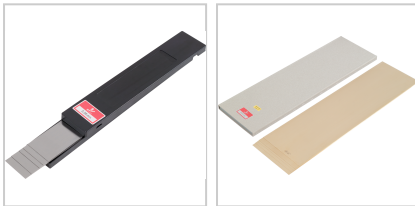

Unterlagsfolie Zuschnitt L500mm B150mm rostfrei S0,025mm

67,83 €*

Preise inkl. MwSt. zzgl. Versandkosten

Artikelnummer: **315430,025**

Material Stahl: Kohlenstoffstahl, kaltgewalzt, gehärtet, blanke Oberfläche, Toleranz nach EN 10140 C

Material INOX: rost- und säurebeständiger Edelstahl, kaltgewalzt, federhart, blanke Oberfläche, Toleranz siehe Tabelle "Dickentoleranz"

Material Messing: Messing CuZn37, hartgewalzt, blanke Oberfläche, Toleranz siehe Tabelle "Dickentoleranz"

Lieferumfang:

Unterlagsfolie und Etui

Eigenschaften

Einsatz:

Justieren, Ausrichten, Ausgleichen, Unterlegen, Anpassen, Einrichten, Nachstellen

Ausführungen

Code	VPE	Stärke (mm)	Material	B (mm)	L (mm)	VE	Preis/VE
315210,01	10	0,01	Stahl	50	300	1 Pack	99,84 €
315320,01	5	0,01	INOX	100	500	1 Pack	125,78 €
315320,015	5	0,015	INOX	100	500	1 Pack	125,78 €
315430,015	5	0,015	INOX	150	500	1 Pack	163,15 €
315210,02	10	0,02	Stahl	50	300	1 Pack	54,98 €