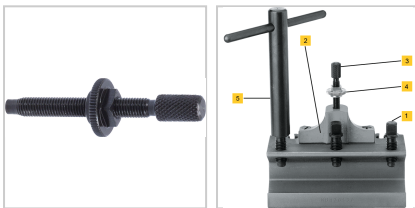

Schlüssel Innenvierkant für SW10 Gr. B

48,91 €*

Preise inkl. MwSt. zzgl. Versandkosten

Artikelnummer: **22580B**

5 = Schlüssel mit Innenvierkant

Eigenschaften

SW (mm):	10
für Größe:	B
Typ:	Schlüssel mit Innenvierkant (5)