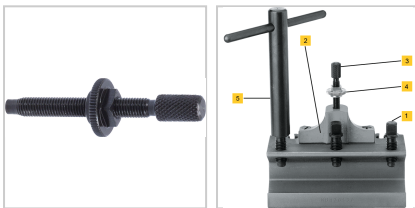

Schlüssel Innenvierkant für SW10 Gr. B

38,44 €*

Preise inkl. MwSt. zzgl. Versandkosten

Artikelnummer: **22580B**

5 = Schlüssel mit Innenvierkant

Eigenschaften

SW (mm):	10
für Größe:	B
Typ:	Schlüssel mit Innenvierkant (5)