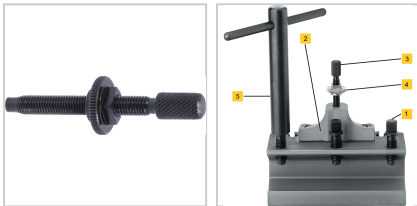

Schlüssel Innenvierkant für SW10 Gr. B

38,44 €*

Preise inkl. MwSt. zzgl. Versandkosten

Artikelnummer: **22580B**

5 = Schlüssel mit Innenvierkant

Eigenschaften

SW (mm):	10
für Größe:	B
Typ:	Schlüssel mit Innenvierkant (5)