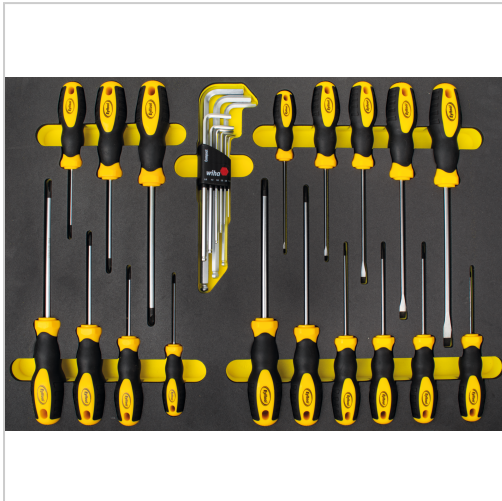

Schraubendreher Satz 27-tlg. 1/1 Systemeinlage

184,45 €*

Preise inkl. MwSt. zzgl. Versandkosten

Artikelnummer: **496661**

System-Schaumstoffeinlage passend für Werkstattwagen und Werkzeugkoffer, feste Anordnung durch präzise Einbettung, bedingt öl- und chemiekalienbeständig durch eine versiegelte PE-Oberfläche

Lieferumfang:

- 5 Schraubendreher Schlitz: 3 - 4 - 5,5 - 6,5 - 8 mm
- 4 Schraubendreher Phillips®: PH0 - PH1 - PH2 - PH3
- 3 Schraubendreher Pozidriv®: PZ1 - PZ2 - PZ3
- 6 Schraubendreher Torx®: T10 - T15 - T20 - T25 - T30 - T40
- 9 Winkelschraubendreher Sechskant mit Kugelkopf, lang: SW 1,5 - 2 - 2,5 - 3 - 4 - 5 - 6 - 8 - 10 mm im Kunststoffhalter
- in 3/3 System-Schaumstoffeinlage

Eigenschaften

Abmessungen (mm):	565 x 395 x 35 (B x T x H)
Größe:	1/1
Antriebsart:	Schlitz/Phillips®/Pozidriv®/Torx®/Innensechskant