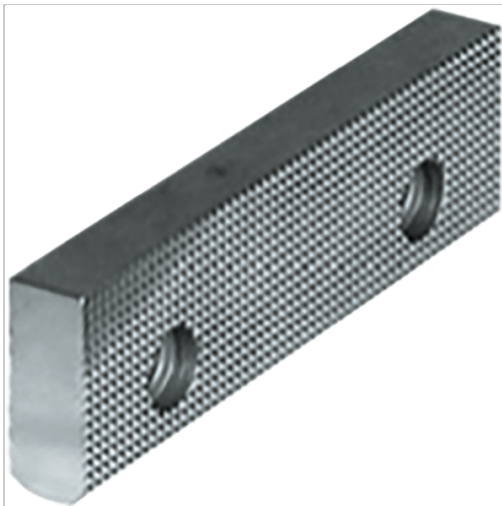

Normalbacke "SGNf" kreuzgeriffelt für 2401030200 und 241032200 Gr. 200

192,18 €*

Preise inkl. MwSt. zzgl. Versandkosten

Artikelnummer: **2410356200**

umkehrbar, zur Erhöhung der spezifischen Flächenpressung, eine Seite feingriffelt, eine Seite längsgerillt

Ausführungen

Code	Gewicht (kg)	Backenhöhe (mm)	für Backenbreite (mm)	Passend zu	VE	Preis/VE
241035692	0,25	31,6	92	RKE Basic (Art.-Nr. 240051) RB (Art.-Nr. (241030))	1 Stück	84,73 €
2410356113	0,35	31,6	113	RB (Art.-Nr. (241030))	1 Stück	97,46 €
2410356125	0,595	39,7	125	RKE Basic (Art.-Nr. 240051)	1 Stück	107,81 €
2410356135	0,6	39,6	135	RB (Art.-Nr. (241030))	1 Stück	118,64 €

Code	Gewicht (kg)	Backenhöhe (mm)	für Backenbreite (mm)	Passend zu	VE	Preis/VE
2410356160	0,95	49,6	160	RKE Basic (Art.-Nr. 240051) RB (Art.-Nr. (241030))	1 Stück	150,77 €
2410356200	1,95	64,6	200	RB (Art.-Nr. (241030))	1 Stück	192,18 €
2410356200/ 1	2	62,6	200	RKE Basic (Art.-Nr. 240051)	1 Stück	192,18 €